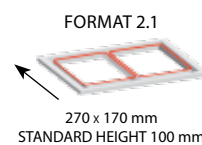

# ReeTray 20 VGT-VGM

Semiautomatic Tray Sealer Machine

DATOS TECNICOS	DADOS TECNICOS	ReeTray 20 VGT	ReeTray 20 VGM
Dimensiones generales	Dimensões totais	560 x 880 x 630 mm	560 x 1000 x 1430 mm
Peso	Peso	70Kg (+ 30 kg bomba de vacío)	140 Kg (incluye bomba de vacío)
Dimensiones máximas de la bandeja	Maxima dimensões da bandeja	360 x 270 mm	360 x 270 mm
Longitud máxima de la bandeja	Comprimento maximo da bandeja	100 mm	100 mm
Diámetro máximo del film	Diametro maximo do filme	230 mm	230 mm
Diámetro del tubo del film	Diametro do tubete do filme	76 mm	76 mm
Bomba de vacío	Bomba de vacuo	20 m <sup>3</sup> /h	40 m <sup>3</sup> /h
Características eléctricas	Características eletricas	1 / N / PE AC 230V-50 / 60Hz	3 / N / PE AC 400V-50 Hz
Consumo eléctrico	Consumo eletrico	Max 2,5 KW	Max 2,5 KW
Ciclos por minuto	Ciclos por minuto	1 - 3 ciclos / min*	1 - 4 ciclos / min*

## LAY-OUT ReeTray 20 VGT - VGM

## EXAMPLE: ReeTray 20 VGT WITH TROLLEY

Número y cantidad máxima de bandejas. / Numero e quantidade maxima de bandejas.

Con dispositivo del corte perimetral /  
Com dispositivo de corte perimetral

Se reserva la facultad de aportar modificaciones a los datos expuestos sin ningún aviso previo. /  
As especificações estão sujeitas a alterações sem aviso prévio.