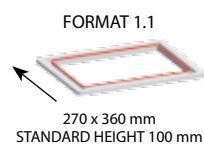

# ReeTray 20 VGT-VGM

Semiautomatic Tray Sealer Machine

DATOS TECNICOS	DADOS TECNICOS	ReeTray 20 VGT	ReeTray 20 VGM
Dimensiones generales	Dimensões totais	560 x 880 x 630 mm	560 x 1000 x 1430 mm
Peso	Peso	70Kg (+ 30 kg bomba de vacío)	140 Kg (incluye bomba de vacío)
Dimensiones máximas de la bandeja	Maxima dimensões da bandeja	360 x 270 mm	360 x 270 mm
Longitud máxima de la bandeja	Comprimento maximo da bandeja	100 mm	100 mm
Diámetro máximo del film	Diametro maximo do filme	230 mm	230 mm
Diámetro del tubo del film	Diametro do tubete do filme	76 mm	76 mm
Bomba de vacío	Bomba de vacuo	20 m <sup>3</sup> /h	40 m <sup>3</sup> /h
Características eléctricas	Características eletricas	1 / N / PE AC 230V-50 / 60Hz	3 / N / PE AC 400V-50 Hz
Consumo eléctrico	Consumo eletrico	Max 2,5 KW	Max 2,5 KW
Ciclos por minuto	Ciclos por minuto	1 - 3 ciclos / min*	1 - 4 ciclos / min*

## LAY-OUT ReeTray 20 VGT - VGM

## EXAMPLE: ReeTray 20 VGT WITH TROLLEY

Número y cantidad máxima de bandejas. / Numero e quantidade maxima de bandejas.

Con dispositivo del corte perimetral /  
Com dispositivo de corte perimetral

Se reserva la facultad de aportar modificaciones a los datos expuestos sin ningún aviso previo. /  
As especificações estão sujeitas a alterações sem aviso prévio.