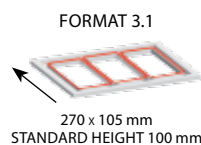

# ReeTray 20 VGT-VGM

Semiautomatic Tray Sealer Machine

DATOS TECNICOS	DADOS TECNICOS	ReeTray 20 VGT	ReeTray 20 VGM
Dimensiones generales	Dimensões totais	560 x 880 x 630 mm	560 x 1000 x 1430 mm
Peso	Peso	70Kg (+ 30 kg bomba de vacío)	140 Kg (incluye bomba de vacío)
Dimensiones máximas de la bandeja	Maxima dimensões da bandeja	360 x 270 mm	360 x 270 mm
Longitud máxima de la bandeja	Comprimento maximo da bandeja	100 mm	100 mm
Diámetro máximo del film	Diametro maximo do filme	230 mm	230 mm
Diámetro del tubo del film	Diametro do tubete do filme	76 mm	76 mm
Bomba de vacío	Bomba de vacuo	20 m <sup>3</sup> /h	40 m <sup>3</sup> /h
Características eléctricas	Características eletricas	1 / N / PE AC 230V-50 / 60Hz	3 / N / PE AC 400V-50 Hz
Consumo eléctrico	Consumo eletrico	Max 2,5 KW	Max 2,5 KW
Ciclos por minuto	Ciclos por minuto	1 - 3 ciclos / min*	1 - 4 ciclos / min*

## LAY-OUT ReeTray 20 VGT - VGM

## EXAMPLE: ReeTray 20 VGT WITH TROLLEY

Número y cantidad máxima de bandejas. / Numero e quantidade maxima de bandejas.

Con dispositivo del corte perimetral /  
Com dispositivo de corte perimetral

Se reserva la facultad de aportar modificaciones a los datos expuestos sin ningún aviso previo. /  
As especificações estão sujeitas a alterações sem aviso prévio.