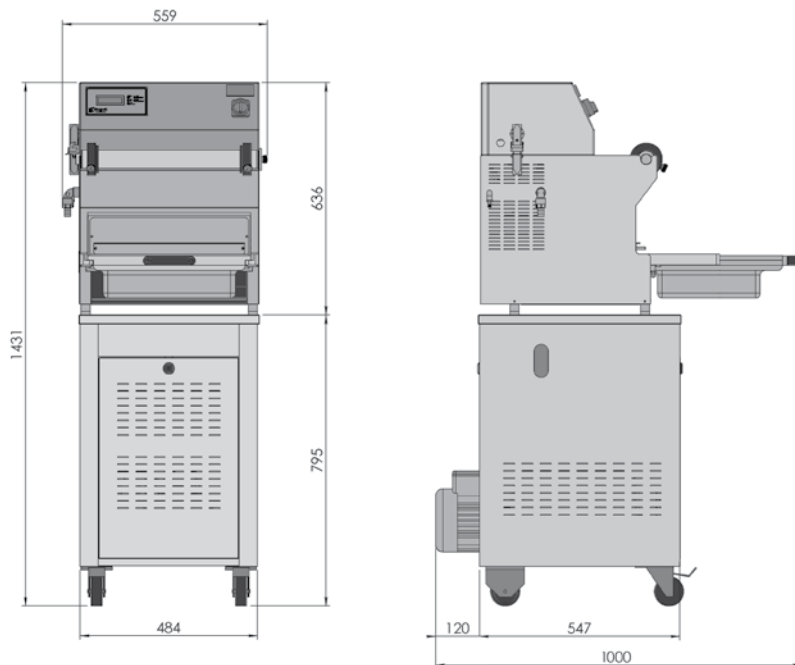

ReeTray 20 VGT-VGM

Semiautomatic Tray Sealer Machine

DATOS TECNICOS	DADOS TECNICOS	ReeTray 20 VGT	ReeTray 20 VGM
Dimensiones generales	Dimensões totais	560 x 880 x 630 mm	560 x 1000 x 1430 mm
Peso	Peso	70Kg (+ 30 kg bomba de vacío)	140 Kg (incluye bomba de vacío)
Dimensiones máximas de la bandeja	Maxima dimensões da bandeja	360 x 270 mm	360 x 270 mm
Longitud máxima de la bandeja	Comprimento maximo da bandeja	100 mm	100 mm
Diámetro máximo del film	Diametro maximo do filme	230 mm	230 mm
Diámetro del tubo del film	Diametro do tubete do filme	76 mm	76 mm
Bomba de vacío	Bomba de vacuo	20 m³/h	40 m³/h
Características eléctricas	Características eletricas	1 / N / PE AC 230V-50 / 60Hz	3 / N / PE AC 400V-50 Hz
Consumo eléctrico	Consumo eletrico	Max 2,5 KW	Max 2,5 KW
Ciclos por minuto	Ciclos por minuto	1 - 3 ciclos / min*	1 - 4 ciclos / min*

*Velocidad del ciclo depende de: calidad del material de la bandeja y el film, tamaño de la bandeja, productos para empaçar y configuración general de la máquina / Ciclo de velocidade, dependendo: qualidade do material de bandeja e filme, tamanho da bandeja, produtos para embalar e configuração de máquina geral.

LAY-OUT ReeTray 20 VGT - VGM