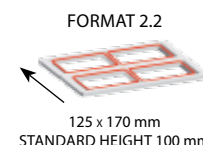

# ReeTray 20 VGT-VGM

Semiautomatic Tray Sealer Machine

DATOS TECNICOS	DADOS TECNICOS	ReeTray 20 VGT	ReeTray 20 VGM
Dimensiones generales	Dimensões totais	560 x 880 x 630 mm	560 x 1000 x 1430 mm
Peso	Peso	70Kg (+ 30 kg bomba de vacío)	140 Kg (incluye bomba de vacío)
Dimensiones máximas de la bandeja	Maxima dimensões da bandeja	360 x 270 mm	360 x 270 mm
Longitud máxima de la bandeja	Comprimento maximo da bandeja	100 mm	100 mm
Diámetro máximo del film	Diametro maximo do filme	230 mm	230 mm
Diámetro del tubo del film	Diametro do tubete do filme	76 mm	76 mm
Bomba de vacío	Bomba de vacuo	20 m <sup>3</sup> /h	40 m <sup>3</sup> /h
Características eléctricas	Características eletricas	1 / N / PE AC 230V-50 / 60Hz	3 / N / PE AC 400V-50 Hz
Consumo eléctrico	Consumo eletrico	Max 2,5 KW	Max 2,5 KW
Ciclos por minuto	Ciclos por minuto	1 - 3 ciclos / min*	1 - 4 ciclos / min*

## LAY-OUT ReeTray 20 VGT - VGM

## EXAMPLE: ReeTray 20 VGT WITH TROLLEY

Número y cantidad máxima de bandejas. / Numero e quantidade maxima de bandejas.

Con dispositivo del corte perimetral /  
Com dispositivo de corte perimetral

Se reserva la facultad de aportar modificaciones a los datos expuestos sin ningún aviso previo. /  
As especificações estão sujeitas a alterações sem aviso prévio.