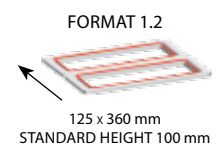

# ReeTray 20 VGT-VGM

Semiautomatic Tray Sealer Machine

DATOS TECNICOS	DADOS TECNICOS	ReeTray 20 VGT	ReeTray 20 VGM
Dimensiones generales	Dimensões totais	560 x 880 x 630 mm	560 x 1000 x 1430 mm
Peso	Peso	70Kg (+ 30 kg bomba de vacío)	140 Kg (incluye bomba de vacío)
Dimensiones máximas de la bandeja	Maxima dimensões da bandeja	360 x 270 mm	360 x 270 mm
Longitud máxima de la bandeja	Comprimento maximo da bandeja	100 mm	100 mm
Diámetro máximo del film	Diametro maximo do filme	230 mm	230 mm
Diámetro del tubo del film	Diametro do tubete do filme	76 mm	76 mm
Bomba de vacío	Bomba de vacuo	20 m <sup>3</sup> /h	40 m <sup>3</sup> /h
Características eléctricas	Características eletricas	1 / N / PE AC 230V-50 / 60Hz	3 / N / PE AC 400V-50 Hz
Consumo eléctrico	Consumo eletrico	Max 2,5 KW	Max 2,5 KW
Ciclos por minuto	Ciclos por minuto	1 - 3 ciclos / min*	1 - 4 ciclos / min*

## LAY-OUT ReeTray 20 VGT - VGM

## EXAMPLE: ReeTray 20 VGT WITH TROLLEY

Número y cantidad máxima de bandejas. / Numero e quantidade maxima de bandejas.

Con dispositivo del corte perimetral /  
Com dispositivo de corte perimetral

Se reserva la facultad de aportar modificaciones a los datos expuestos sin ningún aviso previo. /  
As especificações estão sujeitas a alterações sem aviso prévio.